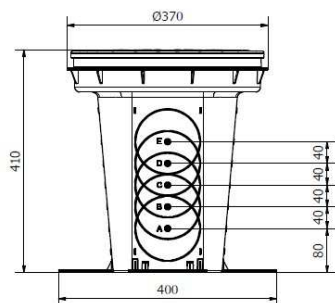

Šachta AQR je monolitický valec s výškou 410 mm a priemerom poklopu 300 mm, vyrobený z vysokohustotného polyetylénu PEHD metódou vstrekovania plastov. Studňa je vybavená tesným (plným) poklopom Ø300. V žumpke je možné vytvoriť jeden prívod a až tri výstupy pre závitky vsakovacieho lôžka. Výška vtokov a odtokov je definovaná na stenách jamy.

Na šachty montujeme skrutkovacie nadstavce z polyetylénu. Ku každej šachte sú pridané štyri tesnenia na inštaláciu do hrdla umiestnených na šachte. Zásuvky sú zapojené. Môžu byť rezané nožom alebo štandardnou dierkovou pílou.

Postava 1: Distribučná komora D300 AQR - umiestnenie v infiltračnom lôžku.

Špecifikácia výrobu

Dĺžka [mm]	Šírka [mm]	Výška [mm]	Hmotnosť [kg]	Kód produktu
400	400	410	3	2480

Rozvodná komora D300 AQR

číslo	názov	Množstvo [ks]
1	Teleso vane	1
2	Kryt Ø300	1
3	Stabilizačný držiak	4
4	Tesnenie Ø110 [mm]	4
5	INOX skrutka	4