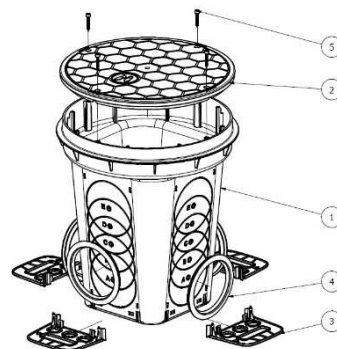

Názov:

Kód produktu: **2480**

Rozvodná komora D300 AQR

Popis produktu

Distribučná komora D300 AQR je zariadenie zodpovedné za separáciu splaškových vôd do závitov infiltračnej drenáže alebo biologického lôžka. Studňa môže slúžiť aj na odvod dažďovej vody alebo plniť technickú funkciu v rôznych typoch inštalácií.

Šachta AQR je monolitický valec s výškou 410 mm a priemerom poklopu 300 mm, vyrobený z vysokohustotného polyetylénu PEHD metódou vstrekovania plastov. Studňa je vybavená tesným (plným) poklopom Ø300. V žumpke je možné vytvoriť jeden prívod a až tri výstupy pre závitky vsakovacieho lôžka. Výška vtokov a odtokov je definovaná na stenách jamy.

Na šachty montujeme skrutkovacie nadstavce z polyetylénu. Ku každej šachte sú pridané štyri tesnenia na inštaláciu do hrdla umiestnených na šachte. Zásuvky sú zapojené. Môžu byť rezané nožom alebo štandardnou dierkovou pílou.

Postava 1: Distribučná komora D300 AQR - umiestnenie v infiltračnom lôžku.

Špecifikácia výrobu

Dĺžka [mm]	Šírka [mm]	Výška [mm]	Hmotnosť [kg]	Kód produktu
400	400	410	3	2480

Rozvodná komora D300 AQR

číslo	názov	Množstvo [ks]
1	Teleso vane	1
2	Kryt Ø300	1
3	Stabilizačný držiak	4
4	Tesnenie Ø110 [mm]	4
5	INOX skrutka	4