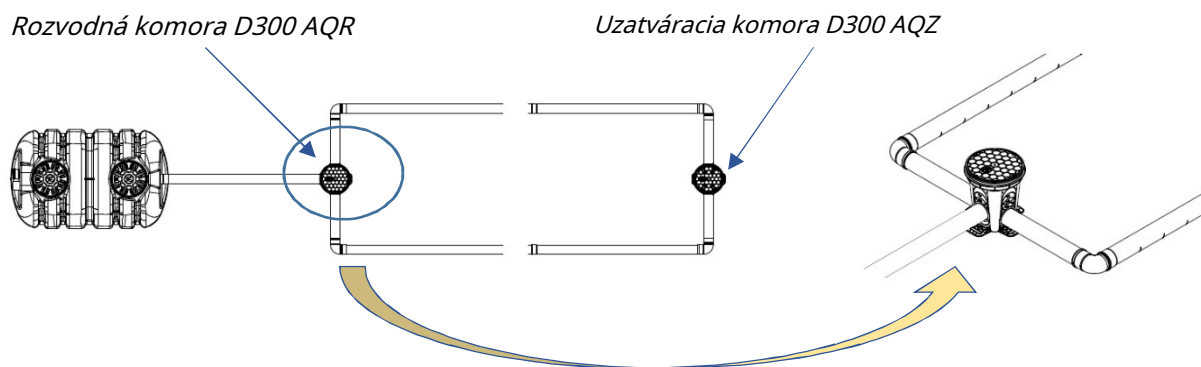

Názov:

Kód produktu: **2480**

Rozvodná komora D300 AQR

Popis produktu

Distribučná komora D300 AQR je zariadenie zodpovedné za separáciu splaškových vôd do závitov infiltračnej drenáže alebo biologického lôžka. Studňa môže slúžiť aj na odvod dažďovej vody alebo plniť technickú funkciu v rôznych typoch inštalácií.

Šachta AQR je monolitický valec s výškou 410 mm a priemerom poklopu 300 mm, vyrobený z vysokohustotného polyetylénu PEHD metódou vstrekovania plastov. Studňa je vybavená tesným (plným) poklopom Ø300. V žumpke je možné vytvoriť jeden prívod a až tri výstupy pre závitky vsakovacieho lôžka. Výška vtokov a odtokov je definovaná na stenách jamy.

Na šachty montujeme skrutkovacie nadstavce z polyetylénu. Ku každej šachte sú pridané štyri tesnenia na inštaláciu do hrdla umiestnených na šachte. Zásuvky sú zapojené. Môžu byť rezané nožom alebo štandardnou dierkovou pílou.

Postava 1: Distribučná komora D300 AQR - umiestnenie v infiltračnom lôžku.

Špecifikácia výrobu

Dĺžka [mm]	Šírka [mm]	Výška [mm]	Hmotnosť [kg]	Kód produktu
400	400	410	3	2480

Rozvodná komora D300 AQR

číslo	názov	Množstvo [ks]
1	Teleso vane	1
2	Kryt Ø300	1
3	Stabilizačný držiak	4
4	Tesnenie Ø110 [mm]	4
5	INOX skrutka	4