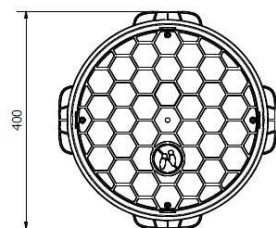

Názov:

Kód produktu: **2480**

Rozvodná komora D300 AQR

Popis produktu

Distribučná komora D300 AQR je zariadenie zodpovedné za separáciu splaškových vôd do závitov infiltračnej drenáže alebo biologického lôžka. Studňa môže slúžiť aj na odvod dažďovej vody alebo plniť technickú funkciu v rôznych typoch inštalácií.

Šachta AQR je monolitický valec s výškou 410 mm a priemerom poklopu 300 mm, vyrobený z vysokohustotného polyetylénu PEHD metódou vstrekovania plastov. Studňa je vybavená tesným (plným) poklopom Ø300. V žumpke je možné vytvoriť jeden prívod a až tri výstupy pre závitky vsakovacieho lôžka. Výška vtokov a odtokov je definovaná na stenách jamy.

Na šachty montujeme skrutkovacie nadstavce z polyetylénu. Ku každej šachte sú pridané štyri tesnenia na inštaláciu do hrdla umiestnených na šachte. Zásuvky sú zapojené. Môžu byť rezané nožom alebo štandardnou dierkovou pílou.

Postava 1: Distribučná komora D300 AQR - umiestnenie v infiltračnom lôžku.

Špecifikácia výrobu

Dĺžka [mm]	Šírka [mm]	Výška [mm]	Hmotnosť [kg]	Kód produktu
400	400	410	3	2480

Rozvodná komora D300 AQR

číslo	názov	Množstvo [ks]
1	Teleso vane	1
2	Kryt Ø300	1
3	Stabilizačný držiak	4
4	Tesnenie Ø110 [mm]	4
5	INOX skrutka	4