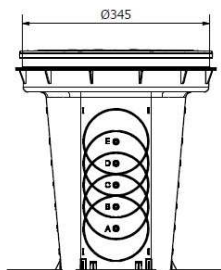

Šachta AQR je monolitický valec s výškou 410 mm a priemerom poklopu 300 mm, vyrobený z vysokohustotného polyetylénu PEHD metódou vstrekovania plastov. Studňa je vybavená tesným (plným) poklopom Ø300. V žumpke je možné vytvoriť jeden prívod a až tri výstupy pre závitky vsakovacieho lôžka. Výška vtokov a odtokov je definovaná na stenách jamy.

Na šachty montujeme skrutkovacie nadstavce z polyetylénu. Ku každej šachte sú pridané štyri tesnenia na inštaláciu do hrdla umiestnených na šachte. Zásuvky sú zapojené. Môžu byť rezané nožom alebo štandardnou dierkovou pílou.

Postava 1: Distribučná komora D300 AQR - umiestnenie v infiltračnom lôžku.

Špecifikácia výrobu

Dĺžka [mm]	Šírka [mm]	Výška [mm]	Hmotnosť [kg]	Kód produktu
400	400	410	3	2480

Rozvodná komora D300 AQR

číslo	názov	Množstvo [ks]
1	Teleso vane	1
2	Kryt Ø300	1
3	Stabilizačný držiak	4
4	Tesnenie Ø110 [mm]	4
5	INOX skrutka	4