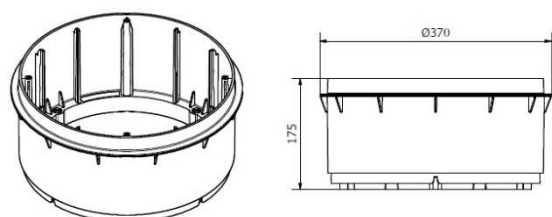

Súvisiace doplnky

V prípade hlbšieho založenia šachty je potrebné predĺžiť revízny poklop. Na tento účel sa používajú špeciálne D300 H150 AQ EXTERNALS. Aktívna výška nadstavby je 150 mm, skrutkuje sa štyrmi skrutkami. Výrobca umožňuje maximálnu montáž **päť kusov** nadstavby na žmpu. Pri použití viac ako originálnych nadstavieb AQUABIN s rozvádzačou komorou AQR zaniká záruka.

Obrázok 2: Nadstavba D300 H150 AQ