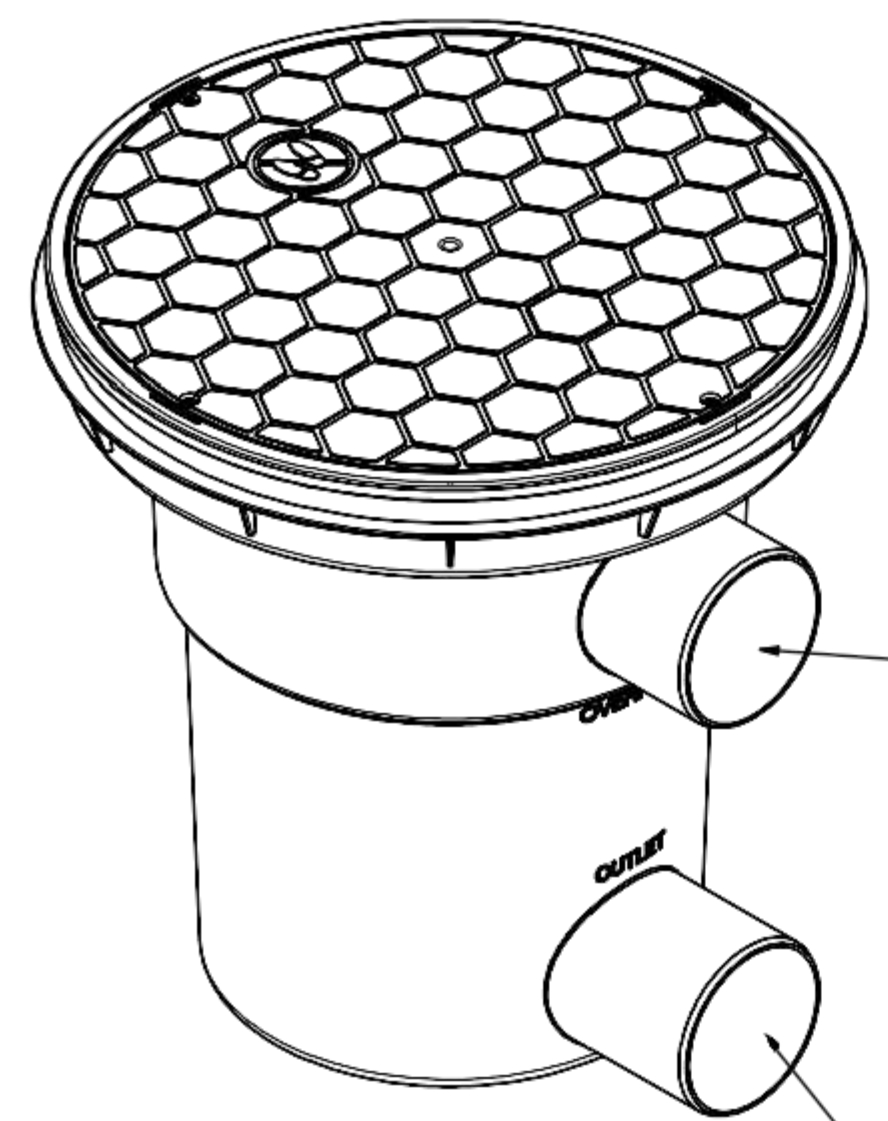

Filtračný kôš D300

havarijný prepád zo sitom/2. prítok

odtok

		Dátu	Dátum	
		m		
Filtračná šachta ŠTANDARD				