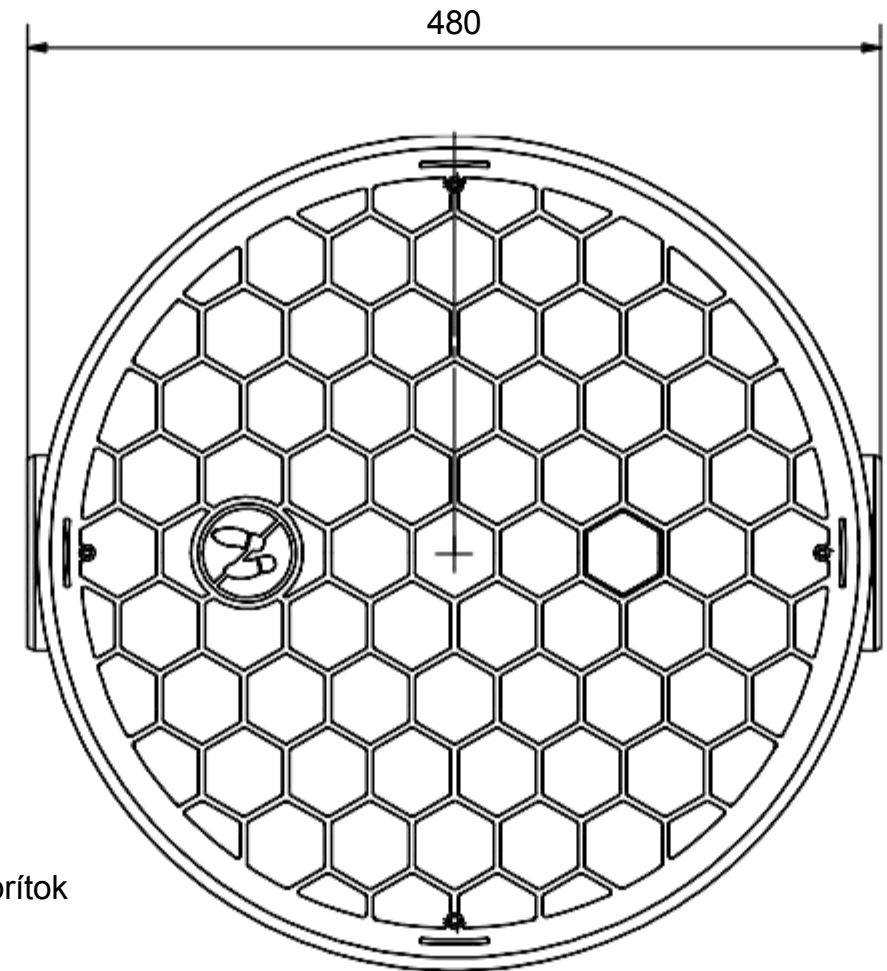

Filtračný kôš D300

havarijný prepád zo sitom/2. prítok

odtok

		Dátu	Dátum	
		m		
Filtračná šachta ŠTANDARD				