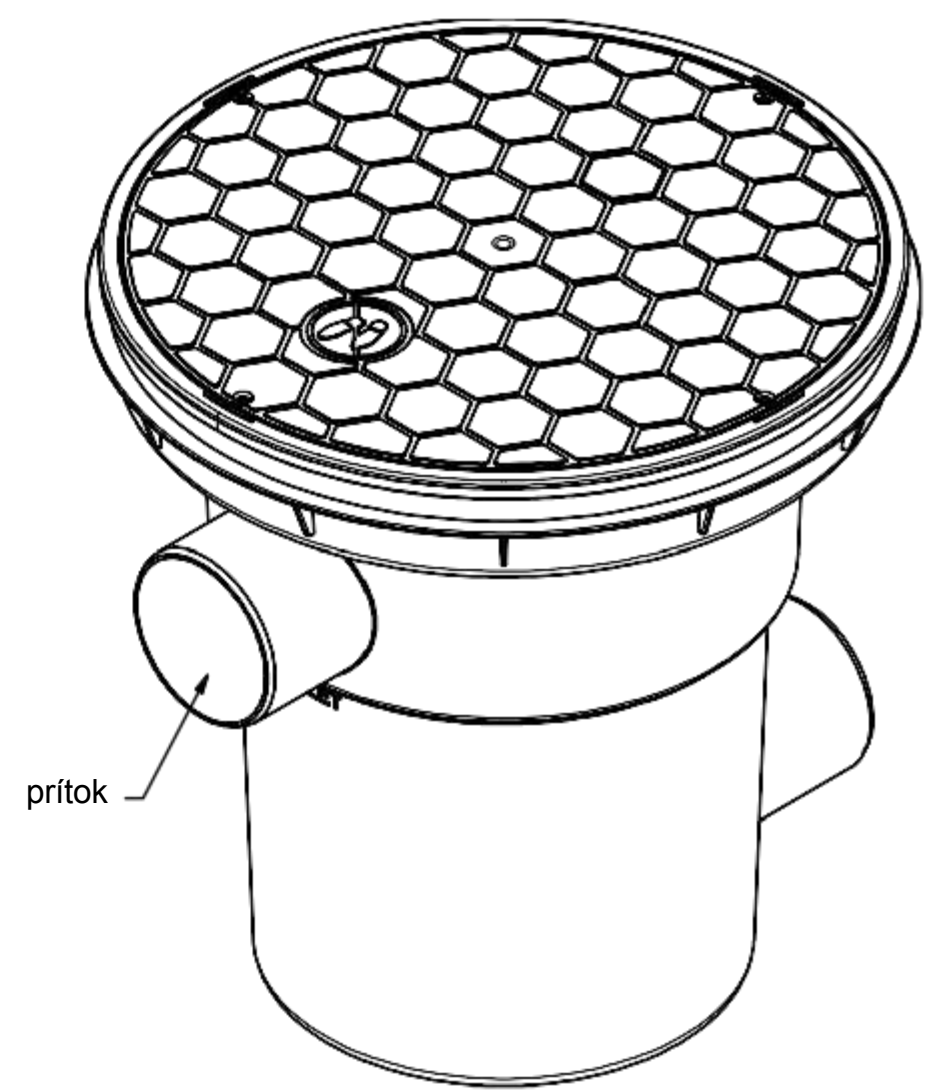

Filtračný kôš D300

havarijný prepád zo sitom/2. prítok

odtok

		Dátu	Dátum	
		m		
Filtračná šachta ŠTANDARD				