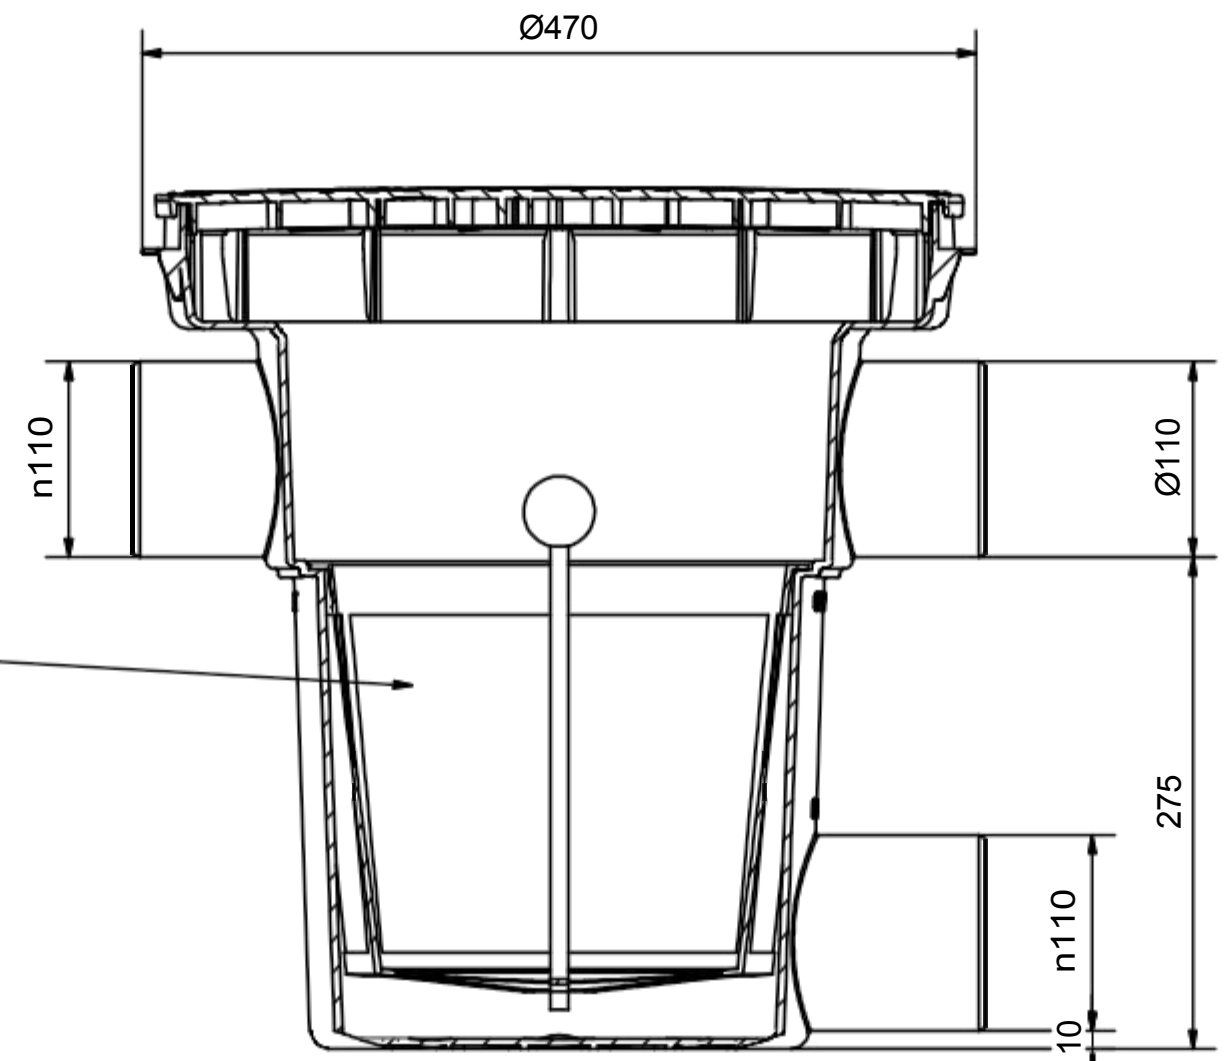

Filtračný kôš D300

havarijný prepád zo sitom/2. prítok

odtok

		Dátu	Dátum	
		m		
Filtračná šachta ŠTANDARD				