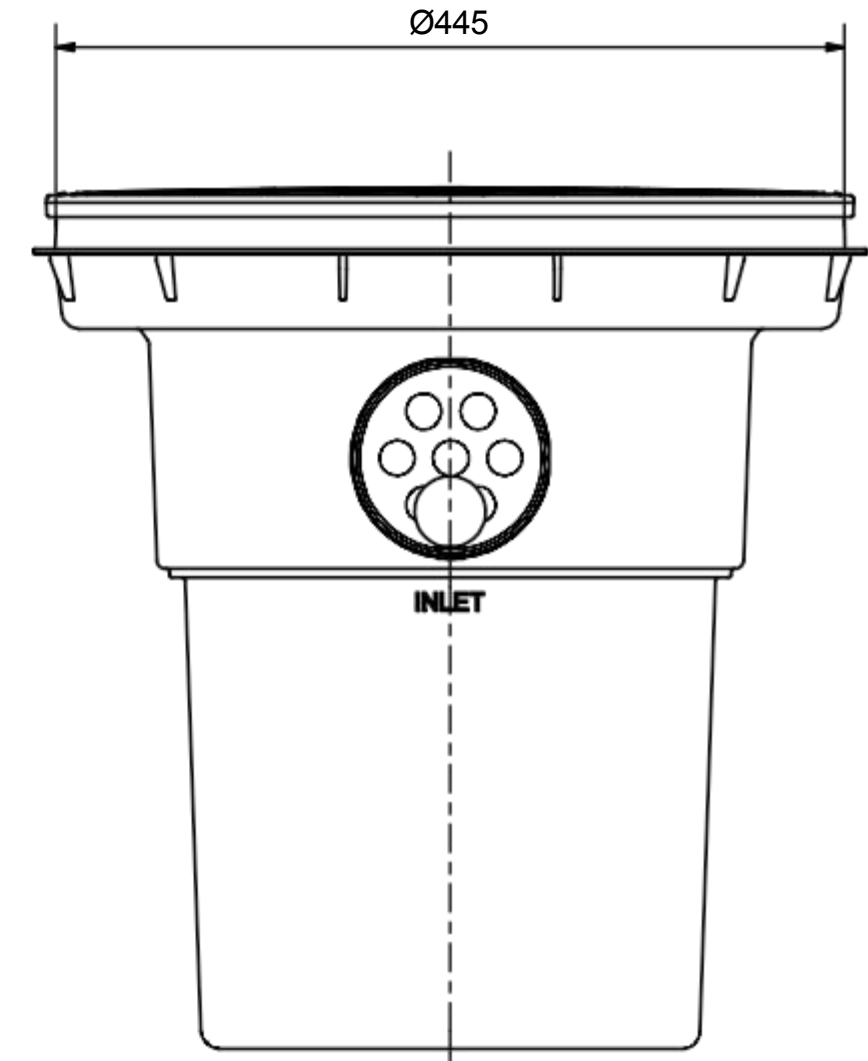

Filtračný kôš D300

havarijný prepád zo sitom/2. prítok

odtok

		Dátu	Dátum	
		m		
Filtračná šachta ŠTANDARD				